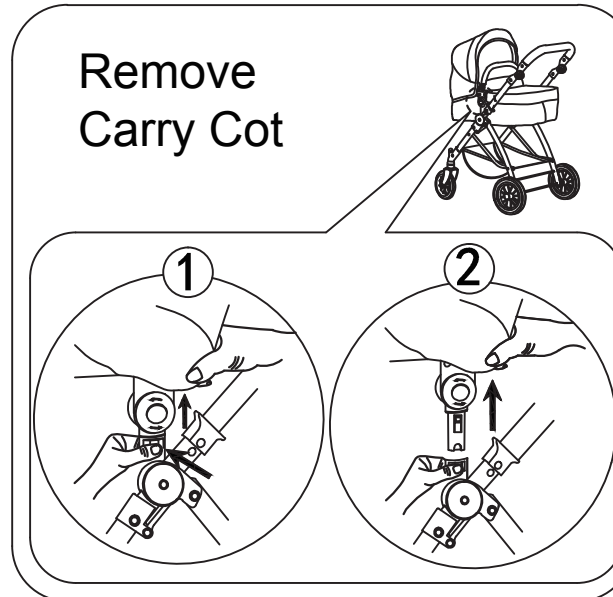

ASSEMBLY INSTRUCTIONS

Cloudberry Castle Doll Pram

10243743

Components:

Instructions:

EN: Warning! This item is a toy and not suitable for carrying babies, children or pets. Assembly and disassembly should be carried out by an adult. Please remove all packaging attachments before giving this item to your child. Not suitable for children under 36 months due to choking hazard for small parts. Keep hands away from movable parts. Care instructions: service wash only, wipe clean with a soft damp cloth. Please keep this instruction sheet for future reference.

SE: Varning! Denna artikel är en leksak och inte lämplig för att bära spädbarn, barn eller husdjur. Montering och demontering ska utföras av en vuxen. Avlägsna alla förpackningsdelar innan du ger leksaken till barnet. Ej lämplig för barn under 36 månader på grund av kvävningrisk av små delar. Håll händerna borta från rörliga delar. Skötselråd: endast servicetvätt, torka rent med en mjuk fuktig trasa. Behåll detta instruktionsblad för framtida referens.