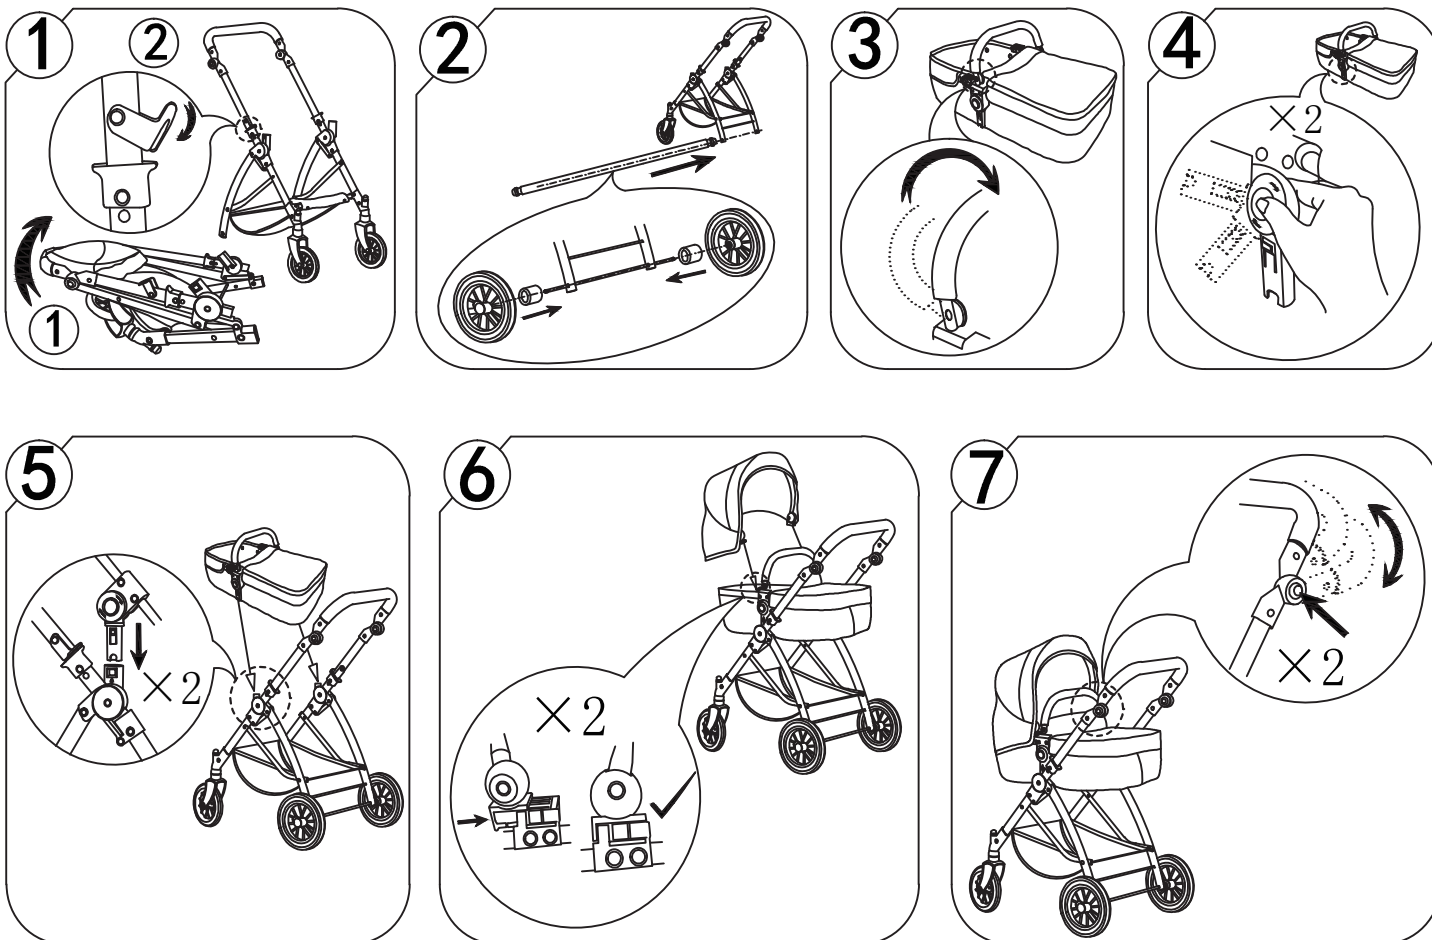

ASSEMBLY INSTRUCTIONS

Cloudberry Castle Doll Pram

10243743

Components:

Instructions:

EN: Warning! This item is a toy and not suitable for carrying babies, children or pets. Assembly and disassembly should be carried out by an adult. Please remove all packaging attachments before giving this item to your child. Not suitable for children under 36 months due to choking hazard for small parts. Keep hands away from movable parts. Care instructions: service wash only, wipe clean with a soft damp cloth. Please keep this instruction sheet for future reference.

SE: Varning! Denna artikel är en leksak och inte lämplig för att bära spädbarn, barn eller husdjur. Montering och demontering ska utföras av en vuxen. Avlägsna alla förpackningsdelar innan du ger leksaken till barnet. Ej lämplig för barn under 36 månader på grund av kvävningrisk av små delar. Håll händerna borta från rörliga delar. Skötselråd: endast servicetvätt, torka rent med en mjuk fuktig trasa. Behåll detta instruktionsblad för framtida referens.

DK: Advarsel! Denne genstand er legetøj og ikke egnet til at bære babyer, børn eller kæledyr. Montering og demontering skal udføres af en voksen. Fjern al emballage, før du giver produktet til et barn. Kvælningsfare – ikke egnet til børn under 3 år på grund af små dele. Hold hænderne væk fra bevægelige dele. Plejevejledning: Kun servicevask, tør af med en blød, fugtig klud. Opbevar dette instruktionsark til fremtidig reference.